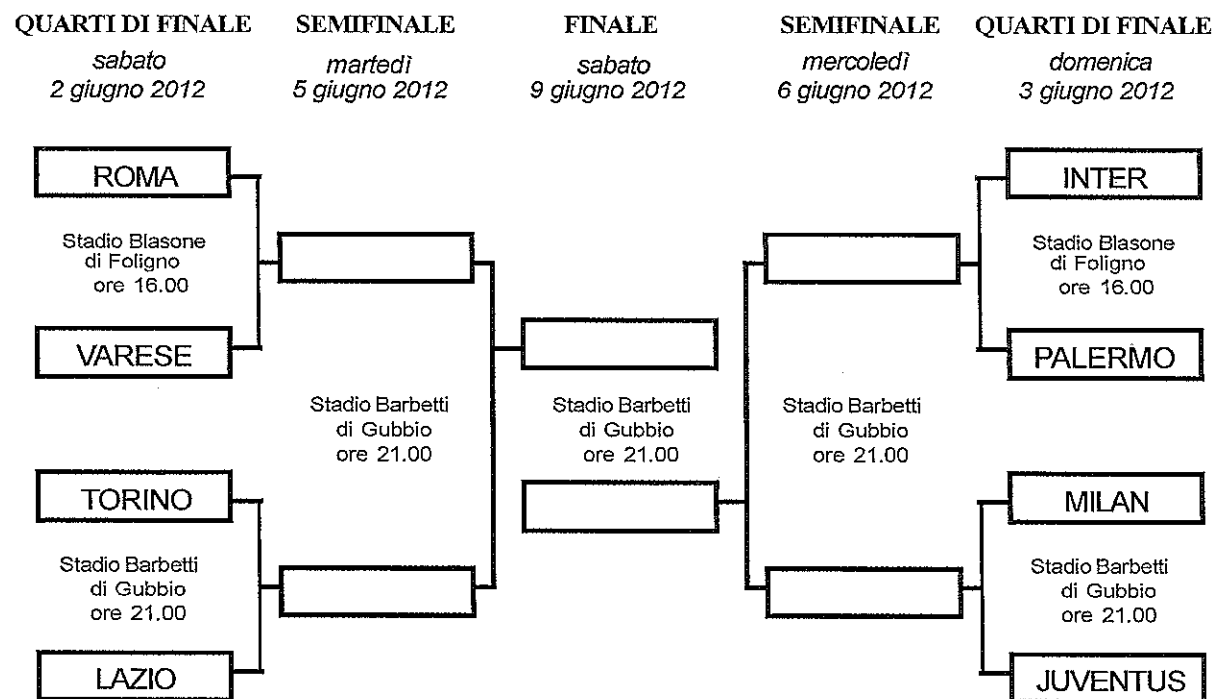

2. Calendario della Fase Finale

In applicazione dell'art. 5) del Regolamento del Campionato Primavera TIM 2011/2012 e in virtù del sorteggio effettuato in data odierna, il calendario della Fase Finale è il seguente: